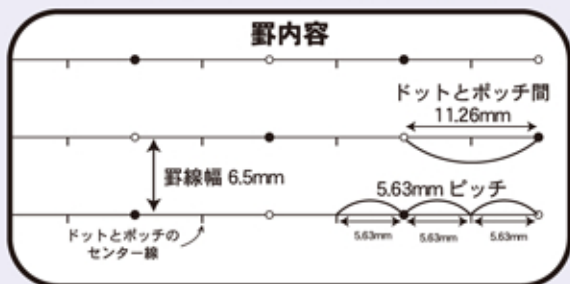

4種の罫線タイプ

縦長タイプ(DPT)

横長タイプ(DPY)

約5.77mm罫 5mmピッチ

6.5mm罫 約5.63mmピッチ

約5.77mm罫 5mmピッチ

6.5mm罫 約5.63mmピッチ

DPT-01

右側に空白有り(縦・横型共通)

右の余白には絵を書いたり
付箋を貼ったり
自由に使えるね!

DPT-02 (縦型 / 白無)

DPY-02 (横型 / 白無)

通常タイプ(縦・横型共通)

ドットとポッチの柄が
とっても見やすいね!

●セミ B5 判、糸綴じ

商品CD	品番	JANコード	品名		参考価格(税別)	発注単位	梱入数	ご発注数
300001	DPT-01	4902681310019	ドットポッチノート 縦 空欄あり	約5.77mm野 5mmピッチ 38行	270円	10冊	120冊	
300002	DPT-02	4902681310026	ドットポッチノート 縦 空欄無し	6.5mm野 約5.63mmピッチ 34行	270円	10冊	120冊	
300011	DPY-01	4902681310118	ドットポッチノート 横 空欄あり	約5.77mm野 5mmピッチ 27行	270円	10冊	120冊	
300012	DPY-02	4902681310125	ドットポッチノート 横 空欄無し	6.5mm野 約5.63mmピッチ 24行	270円	10冊	120冊	