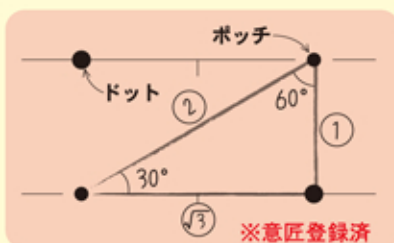

ドットポッチノート

DotPotch

ドットポッチノートって何？

ドットポッチ間と
罫線幅の比率が
1対2対 $\sqrt{3}$ を実現！

正三角形をはじめ、
正多角形が
きれいに描ける

計算と図柄が自然と
混ざるように！

段落が揃えやすい
&
表や図形を描きやすい

ただの
“二等辺三角形”が
描けるノートじゃない

1対2対 $\sqrt{3}$ の比率の
秘密とは・・・

直角三角形を綺麗に表現
できるので応用すれば
正三角形も簡単に描けます

右側の空白は・・・

あっ！と気づいたこと、
絵や解説などを書いたり
付箋を貼り付けたりと
自由な発想で使えます

ドット・ポッチは2種

罫線幅によってポッチ形状を変えて
使いやすいノートを実現しました

ドットポッチノート
専用ホームページ

DotPotchシリーズ

4種の罫線タイプ

縦長タイプ(DPT)

横長タイプ(DPY)

約5.77mm罫 5mmピッチ

6.5mm罫 約5.63mmピッチ

約5.77mm罫 5mmピッチ

6.5mm罫 約5.63mmピッチ

DPT-01