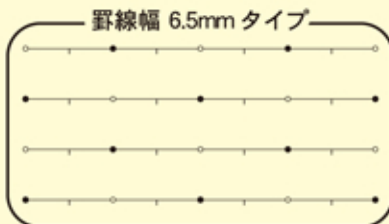

ドットポッチノート

DotPotch

ドットポッチノートって何？

ドットポッチ間と
罫線幅の比率が
1対2対 $\sqrt{3}$ を実現！

正三角形をはじめ、
正多角形が
きれいに描ける

計算と図柄が自然と
混ざるように！

段落が揃えやすい
&
表や図形を描きやすい

ただの
“二等辺三角形”が
描けるノートじゃない

1対2対 $\sqrt{3}$ の比率の
秘密とは・・・

直角三角形を綺麗に表現
できるので応用すれば
正三角形も簡単に描けます

右側の空白は・・・

あっ！と気づいたこと、
絵や解説などを書いたり
付箋を貼り付けたりと
自由な発想で使えます

ドット・ポッチは2種

罫線幅によってポッチ形状を変えて
使いやすいノートを実現しました

ドットポッチノート
専用ホームページ

DotPotchシリーズ

4種の罫線タイプ

縦長タイプ(DPT)

横長タイプ(DPY)

約5.77mm罫 5mmピッチ

6.5mm罫 約5.63mmピッチ

約5.77mm罫 5mmピッチ

6.5mm罫 約5.63mmピッチ

DPT-01