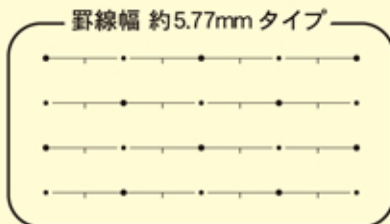

ドットポッチノート

DotPotch

ドットポッチノートって何？

ドットポッチ間と
罫線幅の比率が
1対2対 $\sqrt{3}$ を実現！

正三角形をはじめ、
正多角形が
きれいに描ける

計算と図柄が自然と
混ざるように！

段落が揃えやすい
&
表や図形を描きやすい

ただの
“二等辺三角形”が
描けるノートじゃない

1対2対 $\sqrt{3}$ の比率の
秘密とは・・・

直角三角形を綺麗に表現
できるので応用すれば
正三角形も簡単に描けます

右側の空白は・・・

あっ！と気づいたこと、
絵や解説などを書いたり
付箋を貼り付けたりと
自由な発想で使えます

ドット・ポッチは2種

罫線幅によってポッチ形状を変えて
使いやすいノートを実現しました

ドットポッチノート
専用ホームページ

DotPotchシリーズ

4種の罫線タイプ

縦長タイプ(DPT)

横長タイプ(DPY)

約5.77mm罫 5mmピッチ

6.5mm罫 約5.63mmピッチ

約5.77mm罫 5mmピッチ

6.5mm罫 約5.63mmピッチ

DPT-01