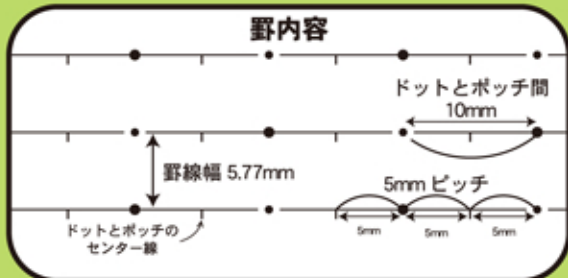

1対2対 $\sqrt{3}$ の比率の
秘密とは・・・

直角三角形を綺麗に表現
できるので応用すれば
正三角形も簡単に描けます

右側の空白は・・・

あっ！と気づいたこと、
絵や解説などを書いたり
付箋を貼り付けたりと
自由な発想で使えます

ドット・ポッチは2種

罫線幅によってポッチ形状を変えて
使いやすいノートを実現しました

ドットポッチノート
専用ホームページ

DotPotchシリーズ

4種の罫線タイプ

縦長タイプ(DPT)

横長タイプ(DPY)

約5.77mm罫 5mmピッチ

6.5mm罫 約5.63mmピッチ

約5.77mm罫 5mmピッチ

6.5mm罫 約5.63mmピッチ

DPT-01

右側に空白有り(縦・横型共通)

右の余白には絵を書いたり
付箋を貼ったり
自由に使えるね!

DPT-02 (縦型 / 白無)

DPY-02 (横型 / 白無)

通常タイプ(縦・横型共通)

ドットとポッチの柄が
とっても見やすいね!

●セミ B5 判、糸綴じ

商品CD	品番	JANコード	品名		参考価格(税別)	発注単位	梱入数	ご発注数
300001	DPT-01	4902681310019	ドットポッチノート 縦 空欄あり	約5.77mm野 5mmピッチ 38行	270円	10冊	120冊	
300002	DPT-02	4902681310026	ドットポッチノート 縦 空欄無し	6.5mm野 約5.63mmピッチ 34行	270円	10冊	120冊	
300011	DPY-01	4902681310118	ドットポッチノート 横 空欄あり	約5.77mm野 5mmピッチ 27行	270円	10冊	120冊	
300012	DPY-02	4902681310125	ドットポッチノート 横 空欄無し	6.5mm野 約5.63mmピッチ 24行	270円	10冊	120冊	